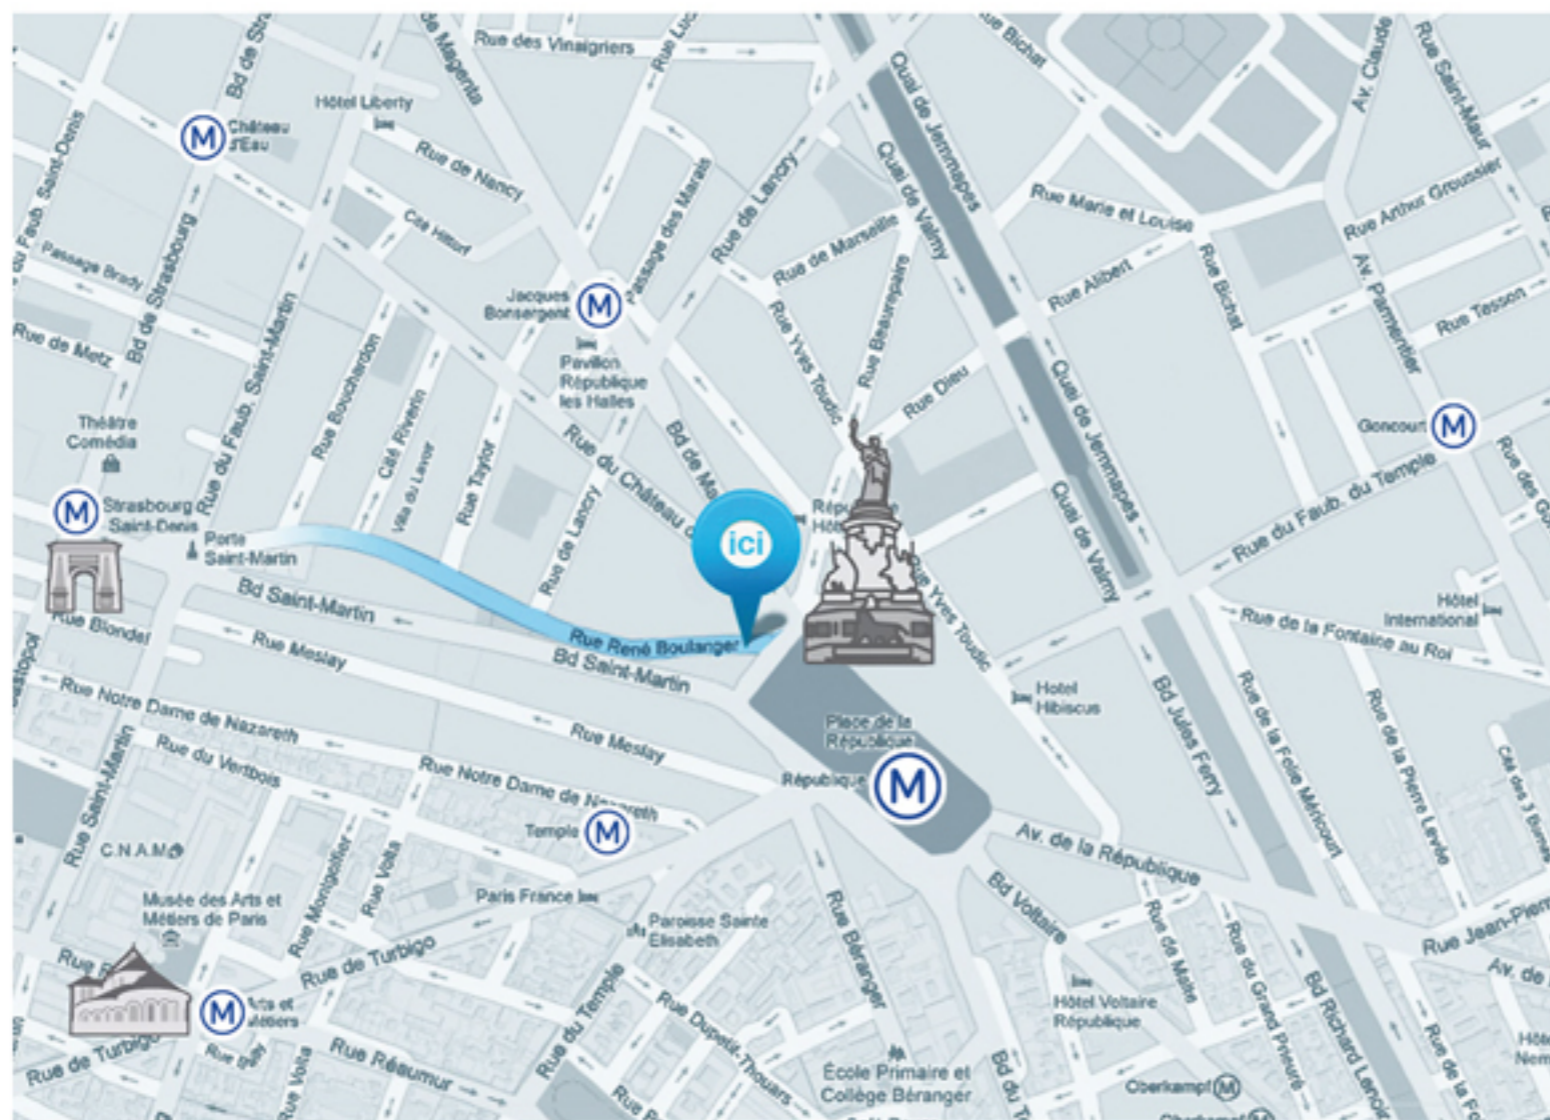

Métro

République : 3.5.8.9.11
Strasbourg St Denis : 4

RER

Gare du Nord: B et D
Magenta: E

Trains SNCF

Gare de l'Est
Gare du Nord

Bus RATP

20.54.56.65.75

Aéroports

Orly : 20 km
CDG : 30 km

Parking public

50, rue de Malte Paris 11