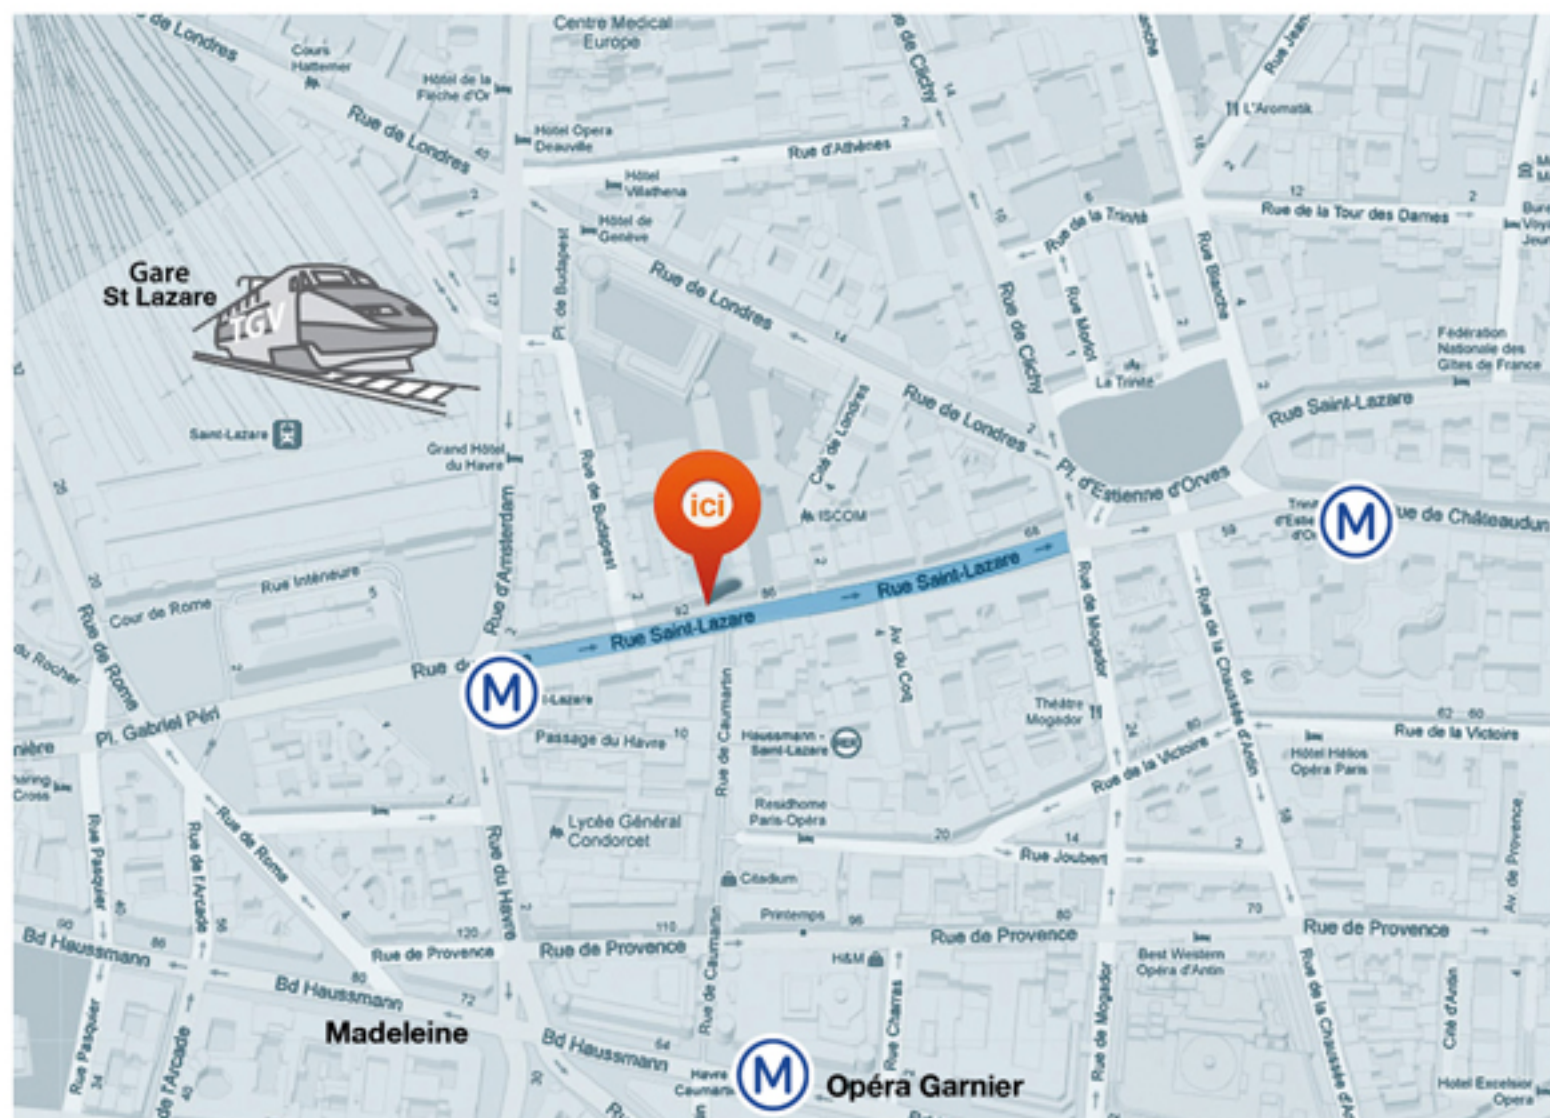

Méto

Saint-Lazare : 3.12.13.14
Havre-Caumartin : 9

RER

Auber : A
Haussmann Saint-Lazare : E

Trains SNCF

Gare Saint-Lazare :
Lignes J et L

Bus RATP

Gare Saint-Lazare :
20.21.24.26.27.28.29.32.43
53.94

Aéroports

Orly : 28 km
CDG : 26 km

Parkings publics:

109, rue du Havre Paris 9
29, rue de Londres Paris 9